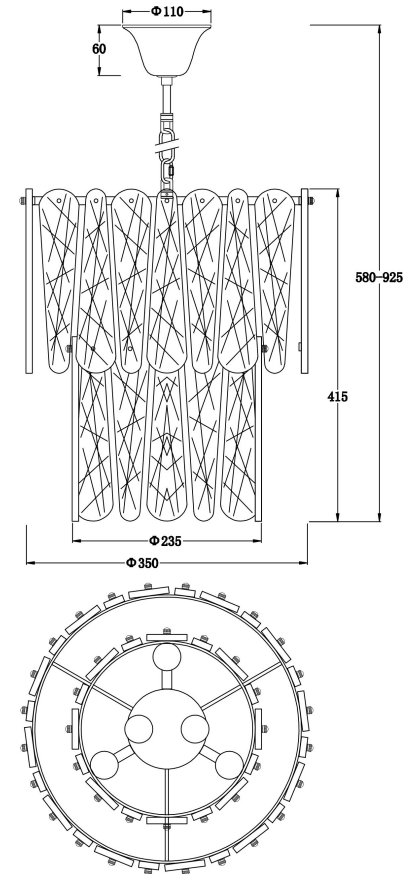

freya

Инструкция FR2048PL-05CH

5x E14 60W

Модель: FR2048PL-05CH
Коллекция: Classic
Серия: Surface
Подвесной светильник