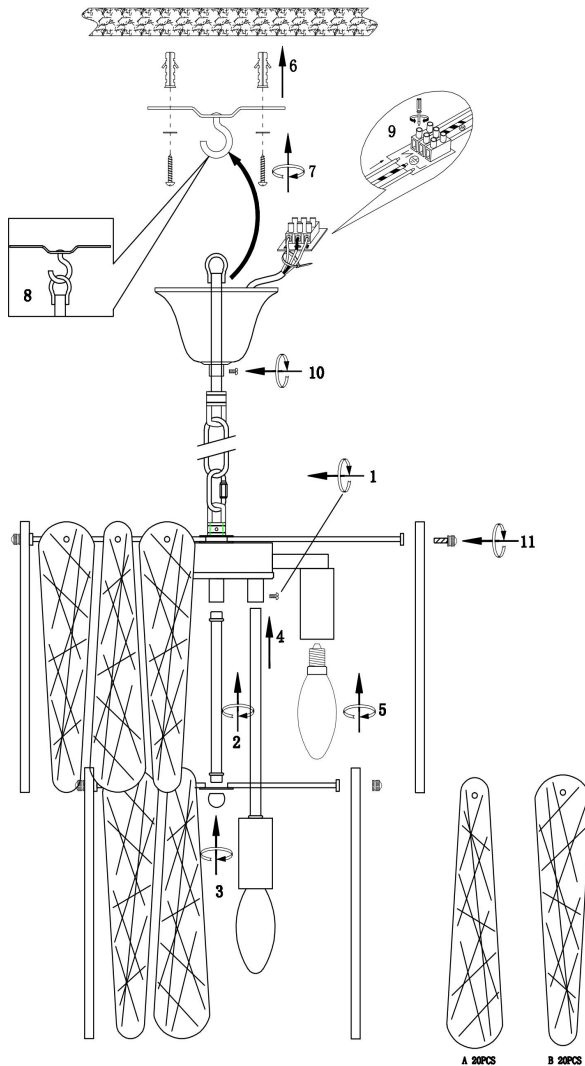

freya

Инструкция FR2048PL-05CH

5x E14 60W

Модель: FR2048PL-05CH
Коллекция: Classic
Серия: Surface
Подвесной светильник