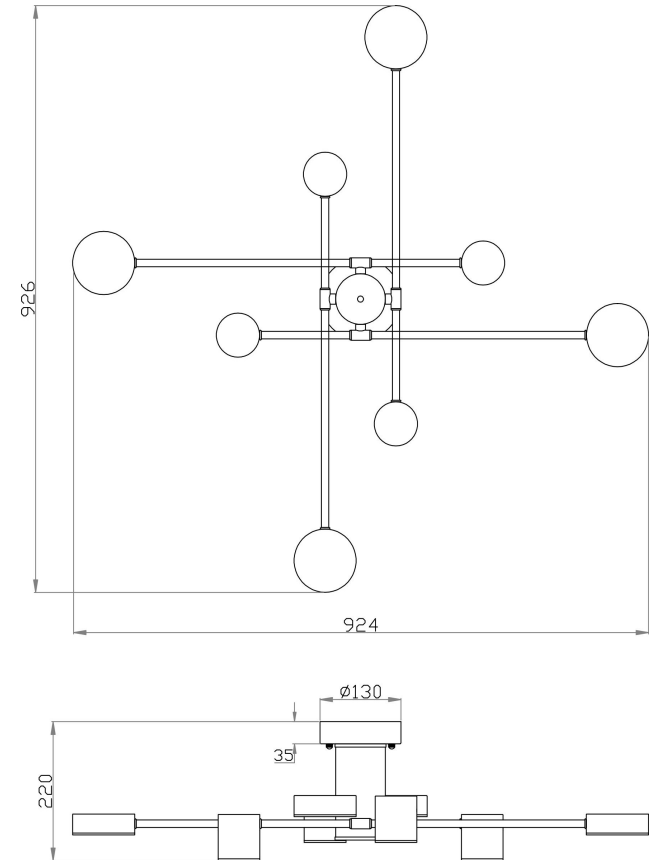

freya

Инструкция FR6048CL-L8B

MAX 6W
3 840 Lumen

Модель: FR6048CL-L8B
Коллекция: LED
Серия: New Series 048
Потолочный светильник