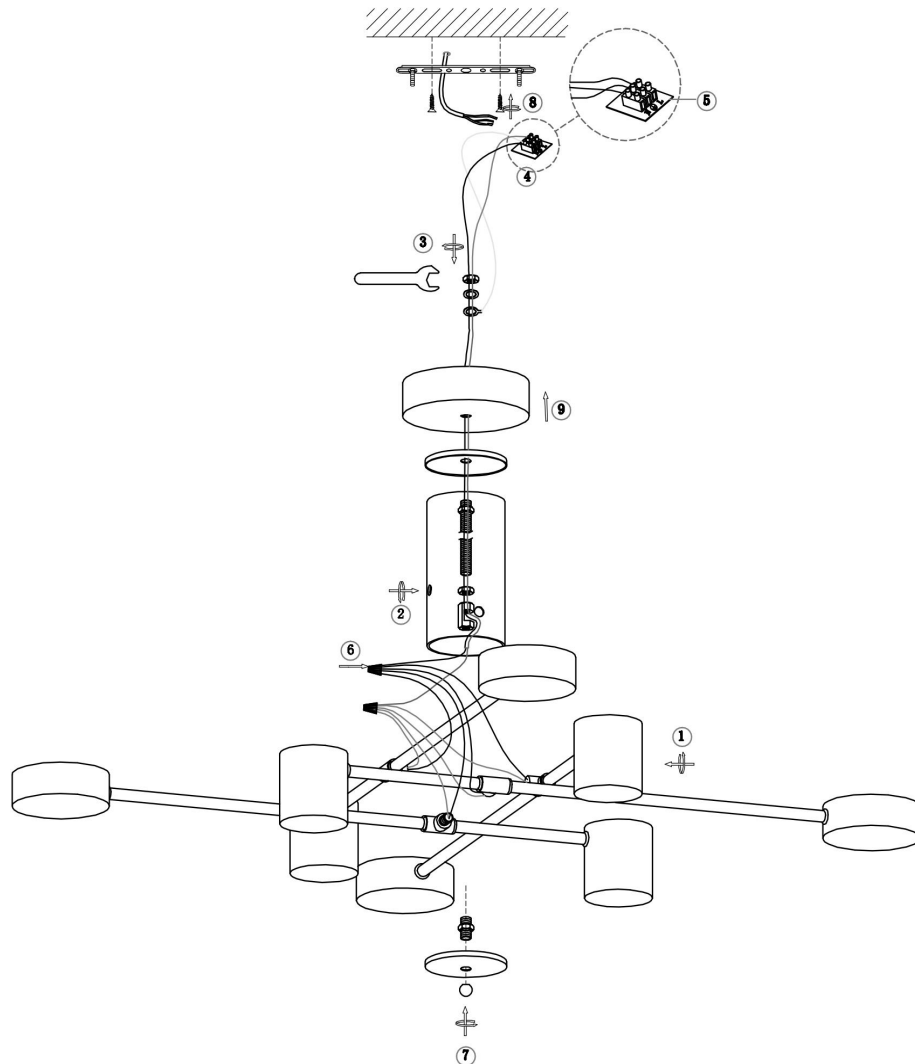

freya

Инструкция FR6048CL-L8B

MAX 6W
3 840 Lumen

Модель: FR6048CL-L8B
Коллекция: LED
Серия: New Series 048
Потолочный светильник