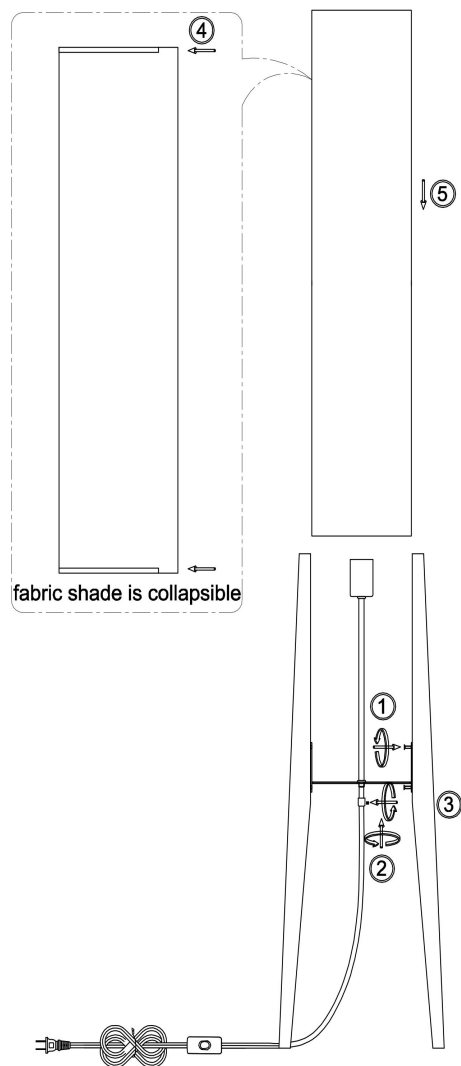

freya

Инструкция FR5543FL-01T

1xE27 60W

Модель: FR5543FL-01T

Коллекция: Modern

Серия: Bliss

Напольный светильник