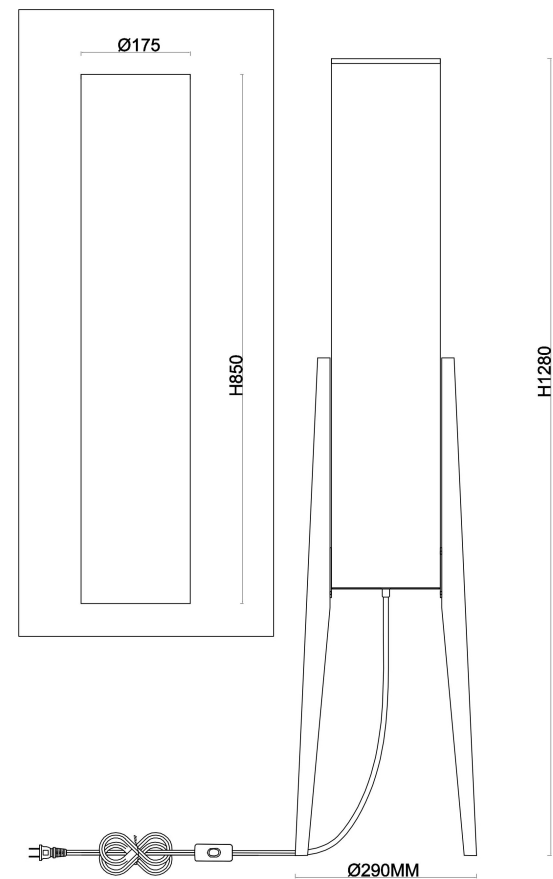

freya

Инструкция FR5543FL-01T

1xE27 60W

Модель: FR5543FL-01T

Коллекция: Modern

Серия: Bliss

Напольный светильник